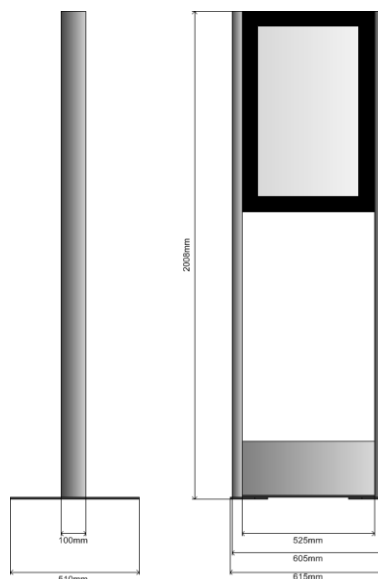

Bestell-Nr.: DS-120-03201-10

avacom GmbH
Hammer Landstr. 113
41460 Neuss
Deutschland

Tel 02131 133 699 1
Fax 02131 133 699 3
Email info@avacom.com.de
WEB www.avacom.com.de